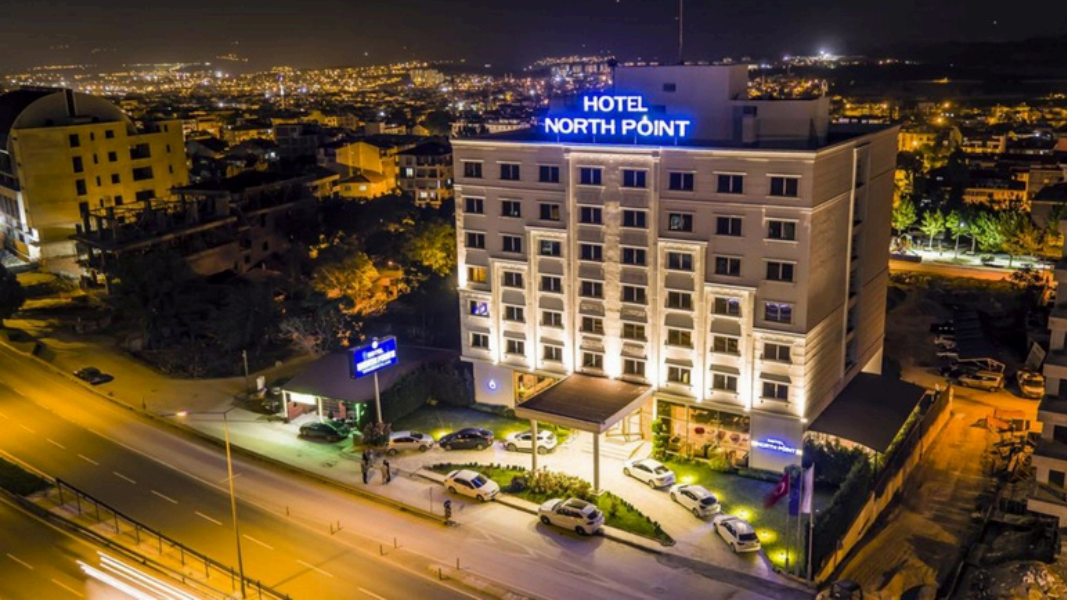

PROJELER

ALMANYA KÜRE

PROJELER

KRİSTAL ABŞERON

PROJELER

NORTH POINT
HOTEL
STONE YAPI

ŞİİR HOTEL
STONE YAPI

PROJELER